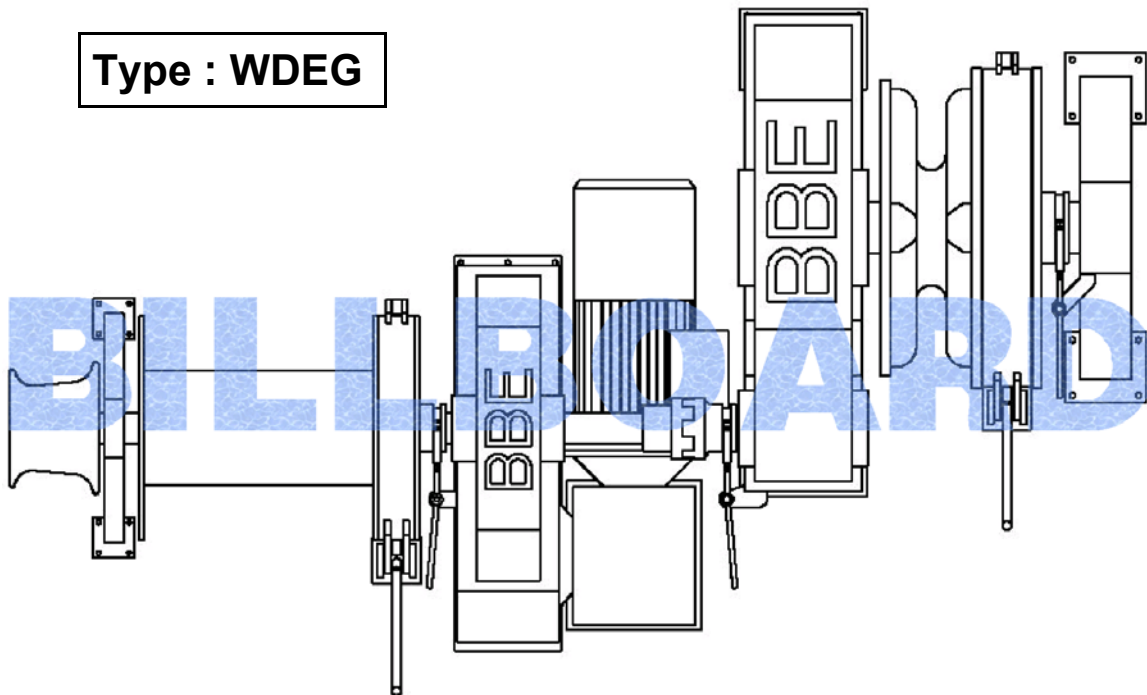

WINDLASS

WINDLASS – ELECTRIC DRIVE – FREQUENCY CONTROL

Product Code: WDEG

Chain Wheel				Mooring Drum								Electric Motor (kW)
Chain Dia. (mm)	Load (kN)	Speed (m/min)	Brake Capacity (kN)	Rated Load		Light Load Speed (m/min)	Brake Capacity (kN)	Drum Size		Rope Size		
				Load (kN)	Speed (m/min)			Hawser Dia. x L (mm)	Wire Dia. x L (mm)	Hawser (mm) x (m)	Wire (mm) x (m)	
56	149	9	1094	100	15	45	260	Φ450x900	Φ500x650	Φ70x200	Φ32x200	45
58	160		1170	125			350	Φ450x1050	Φ600x650	Φ75x220	Φ34x200	
60	171		1247	150			470					
62	183	9	1323	100	15	45	260	Φ450x900	Φ500x650	Φ70x200	Φ32x200	45
64	195		1409	125			350	Φ450x1050	Φ600x650	Φ75x220	Φ34x200	
66	207		1485	150			470					
68	220	9	1575	100	15	45	260	Φ450x900	Φ500x650	Φ70x200	Φ32x200	55
70	233		1661	125			350	Φ450x1050	Φ600x650	Φ75x220	Φ34x200	
73	253		1796	160			470					
76	275	9	1935	125	15	45	350	Φ450x1050	Φ600x650	Φ75x220	Φ34x200	55
78	289		2025	160			470					
81	312		2169	180			590	Φ650x650	Φ40x200			

Type : WDEG