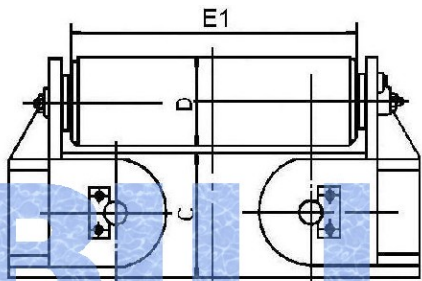

FAIRLEADS – DECK END ROLLER

DECK END ROLLER – JIS F-2020

Product Code: AF-2020

(JIS F-2020)

Nominal Size (mm)	Dimensions (mm)								
	A	B	C	D	E	E1	F	G	H
76	340	80	98	76	134	244	140	90	152
101	450	106	129	101	177	323	185	119	201
135	600	141	172	135	236	431	247	159	268
168	750	176	215	168	296	538	309	199	335
426	2260	370	491	426	596	1160	314	660	722

Type A (3 Rollers)

Type B (2 Rollers)