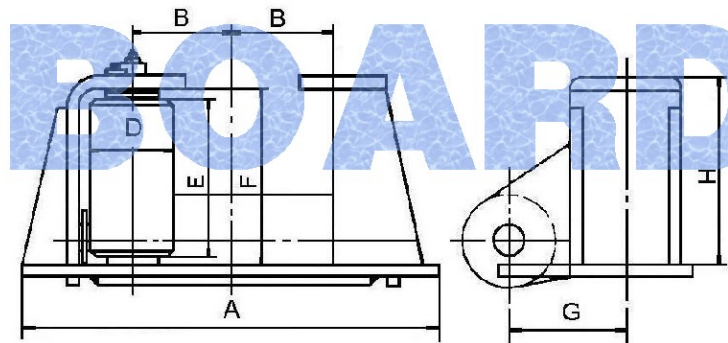

FAIRLEADS – DECK END ROLLER

DECK END ROLLER – JIS F-2020

Product Code: AF-2020

(JIS F-2020)

Nominal Size (mm)	Dimensions (mm)								
	A	B	C	D	E	E1	F	G	H
76	340	80	98	76	134	244	140	90	152
101	450	106	129	101	177	323	185	119	201
135	600	141	172	135	236	431	247	159	268
168	750	176	215	168	296	538	309	199	335
426	2260	370	491	426	596	1160	314	660	722

Type A (3 Rollers)

Type B (2 Rollers)