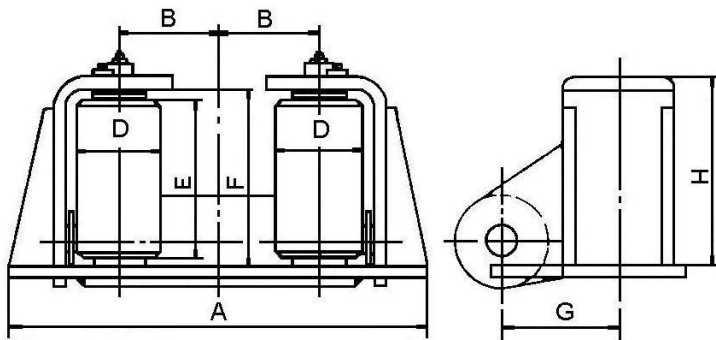

FAIRLEADS – DECK END ROLLER

DECK END ROLLER – JIS F-2020

Product Code: AF-2020

(JIS F-2020)

Nominal Size (mm)	Dimensions (mm)								
	A	B	C	D	E	E1	F	G	H
76	340	80	98	76	134	244	140	90	152
101	450	106	129	101	177	323	185	119	201
135	600	141	172	135	236	431	247	159	268
168	750	176	215	168	296	538	309	199	335
426	2260	370	491	426	596	1160	314	660	722

Type A (3 Rollers)

Type B (2 Rollers)